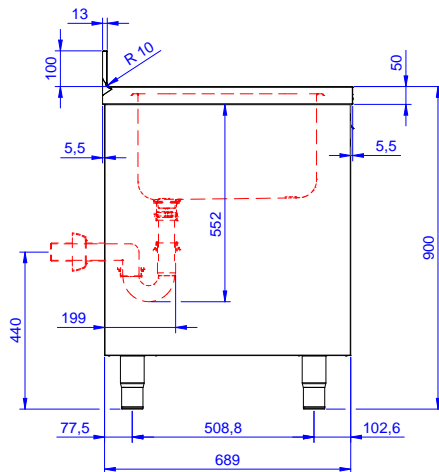

D = Scarico acqua

Alto